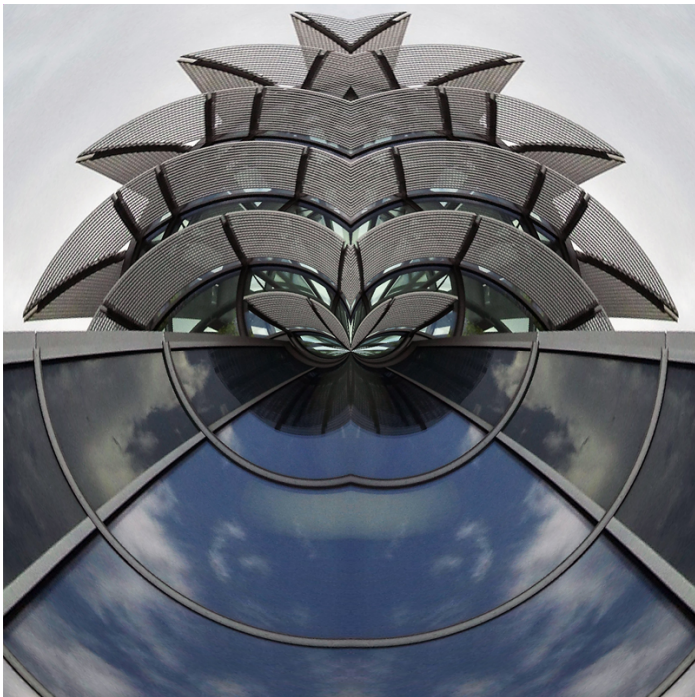

Marcus Gwiasda

Photography

Goldmühlestr. 101

Germany

View the full portfolio at <http://www.thecreativefinder.com/auge_3>

15b Lloyd Road Singapore 239098 (co. reg. 201004398N)
helpdesk 656.227.2902, fax 656.227.0213